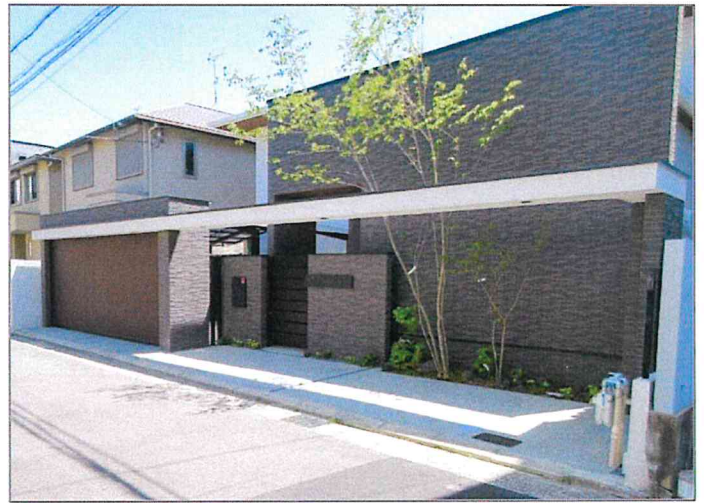

おおばやしじゃないよ ダイリンだよ!

だいいりん便り

早くも1年の半ばを過ぎてしまいましたが、皆様ますますご健勝のこととお慶び申し上げます。
ワクチン接種が始まり、長きに渡ったコロナウイルスとの闘いにやっと終息への道が見えてきたように感じます。
まだまだ油断は禁物ですが、これから順調にワクチン接種が進んでいくことを願うばかりです。

●新しく開業されるホテルに納品しました！

神奈川県に新たに開業される宿泊施設に特注の数寄屋門とFIT WALLを納品させて頂きました。
屋根寸法W5,460×H3,090mmの数寄屋門です。袖壁には格子をデザインしたF I X建具が取り付けられました。
FIT WALLは数寄屋門と調和するよう、なぐり板が貼られ、敢えて色ムラがでるよう古美色で仕上げ、
和の趣が感じられるように仕上げました。丸窓や付け梁は防水下地に漆喰仕上げを施したこだわりのデザインです。
緑豊かに設計された外構と合わさると、また印象が変わるかと思います。完成と開業が楽しみです。

●お賽銭箱を納めました！

以前ご紹介した秋葉神社にオリジナルお賽銭箱を納め、
これで秋葉神社が完成しました！
参拝者の方々から「きれいだね」と会話されている声が聞こえ、
これから多くの方の安全を見守っていく存在になると感じました。

●FIT GATE施工例をご紹介します！

兵庫県某所に納めたFIT GATEが完成されましたので、ご紹介します！

全長約W13,800×H2,925mmのシャッターゲートとFIT工法ならではの梁を延ばした一体感のあるアーチの大型ゲートは分割して製造し、現場で約4時間半で設置が完了しました。