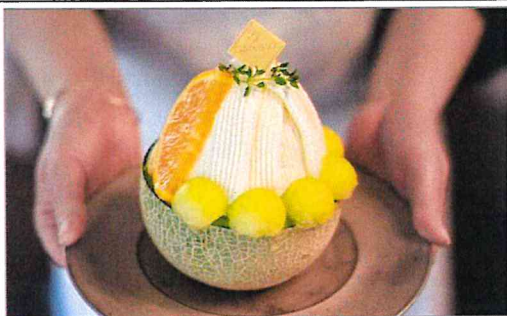

●お賽銭箱を納めました！

以前ご紹介した秋葉神社にオリジナルお賽銭箱を納め、
これで秋葉神社が完成しました！
参拝者の方々から「きれいだね」と会話されている声が聞こえ、
これから多くの方の安全を見守っていく存在になると感じました。

●FIT GATE施工例をご紹介します！

兵庫県某所に納めたFIT GATEが完成されましたので、ご紹介します！

全長約W13,800×H2,925mmのシャッターゲートとFIT工法ならではの梁を延ばした一体感のあるアーチの大型ゲートは分割して製造し、現場で約4時間半で設置が完了しました。

建物外壁に合わせた仕上げが施され、統一感のあるスタイリッシュな印象を感じる門廻りに仕上げて頂きました。

敷地いっぱいには伸ばされた梁にはダウンライトを取付けられ、ライトアップされた夜の門廻りは昼間とは違う雰囲気を感じることができます。

ANALOG SILVER、ノカフェHPより

オーダーメイドアクセサリとハンドメイドの皮製品を販売している「ANALOG SILVER」と併設された「ノカフェ」というご夫婦で営まれているお店をご紹介します。