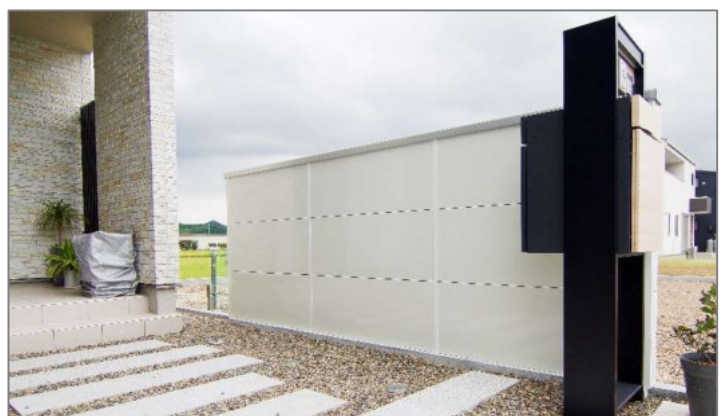

【対象製品】 コンクリートブロック塀等耐震補強金具「FITパワー」
耐震性ユニット式本格和風門「数寄屋門」

【改定時期】 2022年4月1日 出荷分より ※2022年3月31日出荷分まで改定前の価格にて販売

【改定内容】 「FITパワー」 現行価格より約10%値上げ
「数寄屋門」 現行価格より約10%値上げ

※新設計価格は後日改めてご連絡致します。

●FIT防災WALLをご紹介します！

この度、特許を取得した新製品「FIT防災WALL」を実際に施工させて頂いた現場をご紹介します！
個人邸の目隠し塀として玄関付近に設置されました。外からは特殊加工されたレンガ調の模様が見え、敷地側はアルマイト加工された白い壁面になっています。目立ちすぎることもなく、外構デザインと調和していました。FIT防災WALLは耐震性に加え、不燃性のハイグレード・ウォールです。
お問合せお待ちしております。