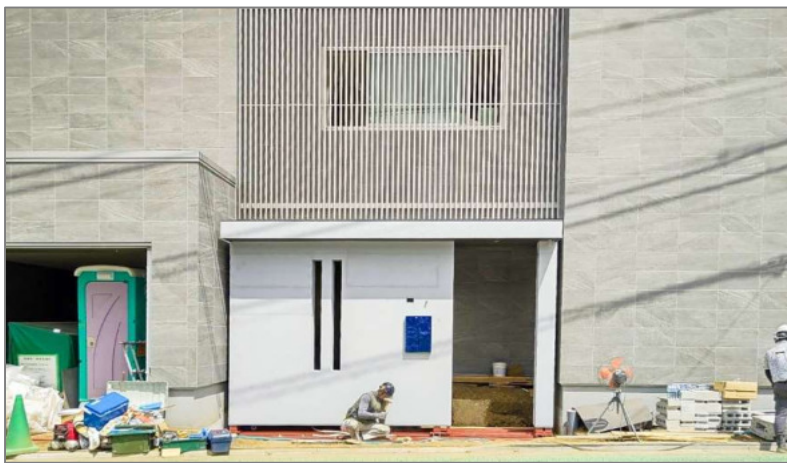

## ●FIT GATEを製造納品しました！

埼玉県某所の個人邸の玄関前に設置する通用門をFIT GATEで製造納品させて頂きました。住宅軒下にぴったりと収まるように設計されたゲートは壁と屋根で分割製造し、現場で連結作業を行いました。約W4,950×H3,225mm 設置時間は約4時間半。壁にはスリット加工を施し、圧迫感を軽減。支給品の宅配ボックスは工場内で取付け出荷しました。躯体設置後、工事店様により仕上げ施工で外壁と同じタイルが貼られ、住宅と一体化したような統一感のあるゲートに仕上げさせて頂きました。乱張りされた天然石のアプローチとの組み合わせがより高級感を漂わせます。

## ●オートキャンプ場の工事に携わりました！

KITEN 長良川オートキャンプ場

弊社から程近い長良川沿いの7,000㎡程の敷地にグランピング施設のあるオートキャンプ場がオープンし、弊社も工事に携わらせて頂きました。郡上の豊かな自然を感じられるよう天然素材を取り入れ、外周の防護柵やデッキは上質な木材や石材を使用しました。郡上の町も比較的近い場所なので観光やアクティビティを楽しむこともできます。是非、キャンプをお考えの方はご利用ください。

壁面をタイルで仕上げられたことでブロックや連結部分の境界が消え、一体化した大きな塀となりました。